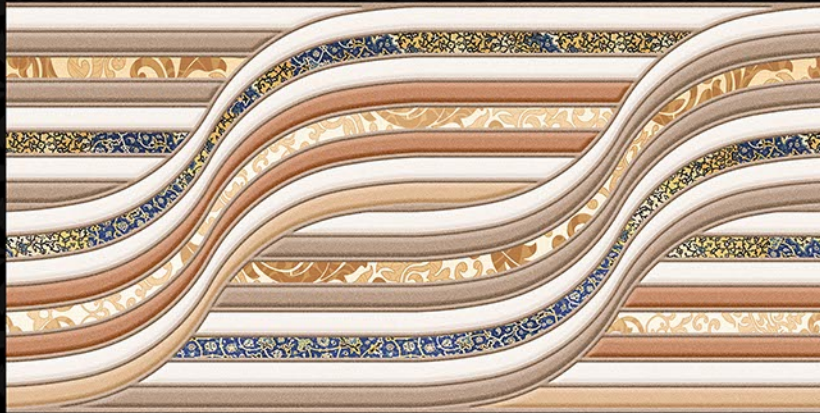

Glossy Finish

300X600^{MM}
DIGITAL WALL TILES

1050-HL-1